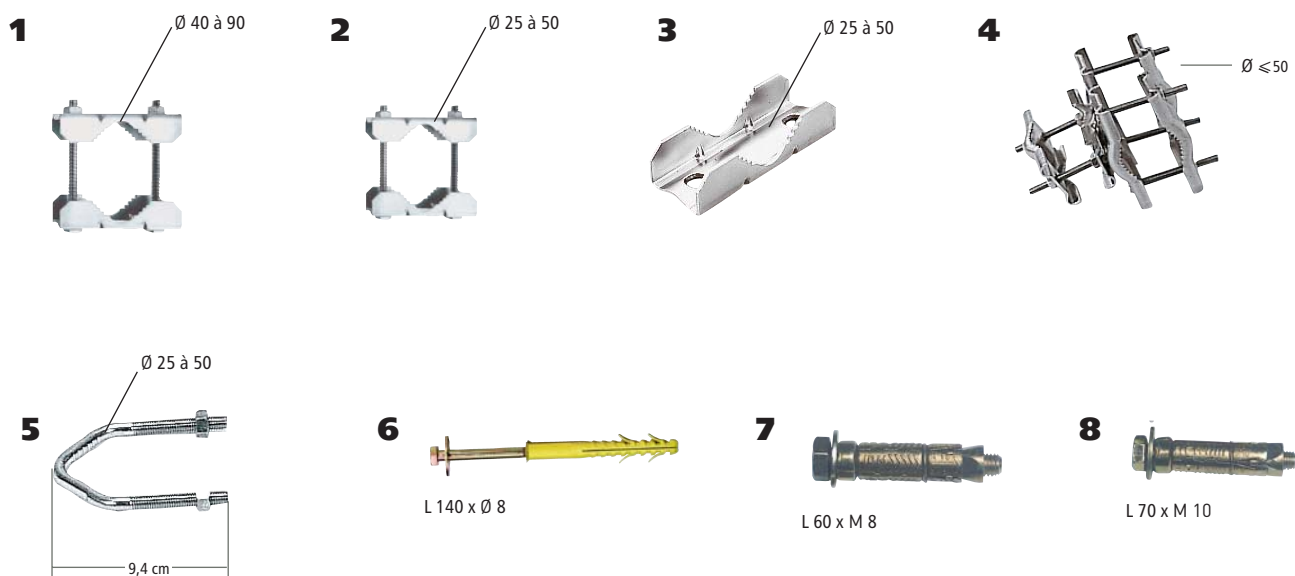

# ACCESSOIRES

ERARD vous propose une gamme d'accessoires pour faciliter les installations.

Désignation	Zinc Blanc	Galvanisé	Colisage	Poids unitaire en kg	Poids d'un colis en kg
	Réf.	Réf.			
1 Mâchoires pour mâts Ø 40 à 90 adaptables sur Réf. 800860/800862/800870/800872/800890/800892	800810		10	0,60	6,00
2 Mâchoires pour mâts Ø 25 à 50	800811		10	0,24	2,40
3 Mâchoire pour mâts Ø 25 à 50 (idem mâchoire bras de départ)	800807		50	0,07	3,70
4 Collier polyvalent pour tous montages divers, serrage de tubes jusqu'à Ø 50	800999		10	0,50	5,20
5 Etrier Ø 8 avec 2 écrous (idem étrier de fixation) long. hors tout 9,4 cm	800800		50	0,08	3,80
Désignation	Réf.	Colisage	Poids unitaire en kg	Poids d'un colis en kg	
6 Fixation pour corps creux : tirefond Ø 10 mm, long. 140 mm, rondelle et cheville	010140	50	0,08	3,80	
7 Cheville fonte, 4 segments + vis TH. Douille + vis M10 x 70 Acier zingué bichromaté, long. 62 mm, perçage Ø 18 mm	086053	20	0,09	1,80	
8 Cheville fonte, 4 segments + vis TH. Douille + vis M8 x 60 Acier zingué bichromaté, long. 53 mm, perçage Ø15 mm	107062	20	0,05	1,00	

## 1 NOUVEAUTÉ

- Permet de stocker un rouleau de feuillard pour une découpe à la longueur souhaitée sur le site d'installation.
- Structure acier, sangle nylon.

## 2 NOUVEAUTÉ

- Permet de bloquer l'antenne ou la parabole pour l'empêcher de glisser pendant le réglage.
- Matière composite, sangle nylon.

Montage de la bague :

## 4 NOUVEAUTÉ

- Permet une découpe sans effort des feuillards acier et inox jusqu'à 1,2 mm d'épaisseur.

	Désignation	Réf.	Colisage	Poids unitaire en kg	Poids d'un colis en kg
1	Dévidoir à feuillard - capacité : 1 rouleau de feuillard de largeur 40 mm, longueur 25 m, livré vide. Recharge : rouleau de feuillard L = 25 m, l = 40 mm, ep = 6 mm (Réf. 004200)	002637	1	1,52	1,52
2	Bague d'installation ajustable pour mâts ou bras de déport de diamètre 35 à 50 mm	007813	1	0,10	0,10
3	Paire de gants - cuir	007812	Paire	0,20	0,20
4	Cisailles à feuillard	007810	1	0,40	0,40