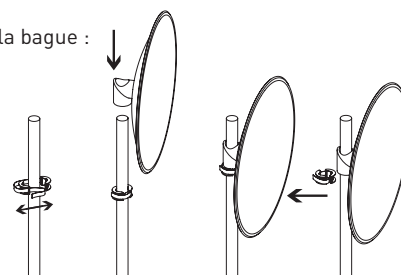

# ACCESSOIRES

ERARD vous propose une gamme d'accessoires pour faciliter les installations.

Désignation	Zinc Blanc	Galvanisé	Colisage	Poids unitaire en kg	Poids d'un colis en kg
	Réf.	Réf.			
1 Mâchoires pour mâts Ø 40 à 90 adaptables sur Réf. 800860/800862/800870/800872/800890/800892	800810		10	0,60	6,00
2 Mâchoires pour mâts Ø 25 à 50	800811		10	0,24	2,40
3 Mâchoire pour mâts Ø 25 à 50 (idem mâchoire bras de départ)	800807		50	0,07	3,70
4 Collier polyvalent pour tous montages divers, serrage de tubes jusqu'à Ø 50	800999		10	0,50	5,20
5 Etrier Ø 8 avec 2 écrous (idem étrier de fixation) long. hors tout 9,4 cm	800800		50	0,08	3,80
Désignation	Réf.	Colisage	Poids unitaire en kg	Poids d'un colis en kg	
6 Fixation pour corps creux : tirefond Ø 10 mm, long. 140 mm, rondelle et cheville	010140	50	0,08	3,80	
7 Cheville fonte, 4 segments + vis TH. Douille + vis M10 x 70 Acier zingué bichromaté, long. 62 mm, perçage Ø 18 mm	086053	20	0,09	1,80	
8 Cheville fonte, 4 segments + vis TH. Douille + vis M8 x 60 Acier zingué bichromaté, long. 53 mm, perçage Ø15 mm	107062	20	0,05	1,00	

## 1 NOUVEAUTÉ

- Permet de stocker un rouleau de feuillard pour une découpe à la longueur souhaitée sur le site d'installation.
- Structure acier, sangle nylon.

## 2 NOUVEAUTÉ

- Permet de bloquer l'antenne ou la parabole pour l'empêcher de glisser pendant le réglage.
- Matière composite, sangle nylon.

Montage de la bague :