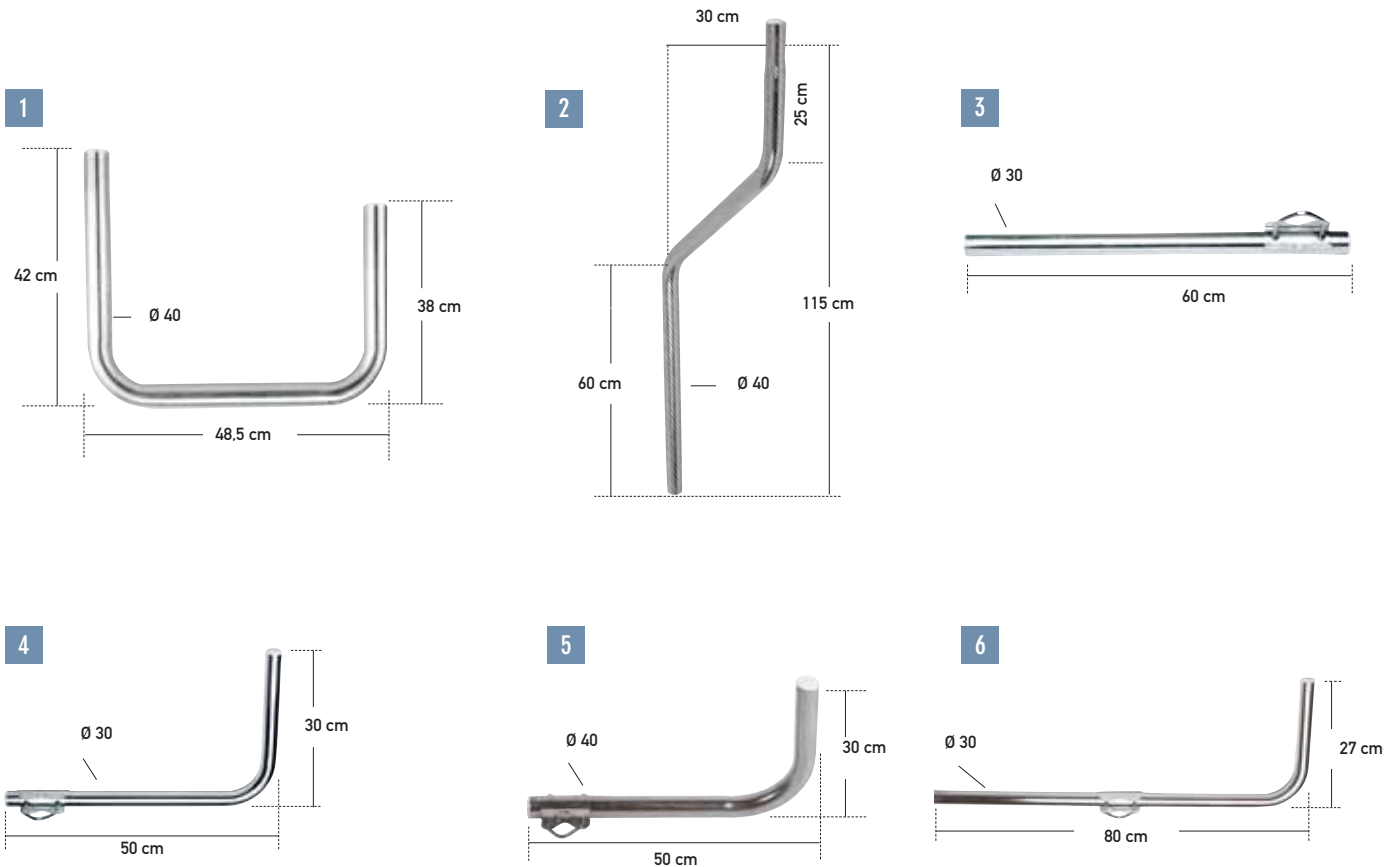

Bras de déport

Réf.	Désignation	Colisage	Poids unitaire en kg	Poids d'un colis en kg
------	-------------	----------	----------------------	------------------------

Zinc blanc

1	807540	Bras de déport Ø 40, long. 48,5 cm - 1 coude long. 38 cm - 1 coude long. 42 cm	3	1,25	3,75
2	807640	Bras de déport Ø 40 en S, long. hors tout 115 cm, déport 30 cm, emboîtable	3	1,49	4,50
3	807530	Bras de déport droit Ø 30, long. 60 cm	6	0,80	4,60
4	807580	Bras de déport coude Ø 30, long. 50 cm - coude 30 cm	6	1,00	5,80
5	807590	Bras de déport Ø 40, long. 50 cm - coude 30 cm - Avec 2 bouchons	6	1,00	6,00
6	807630	Bras de déport coude Ø 30, long. 80 cm - coude 27 cm	6	1,20	7,30