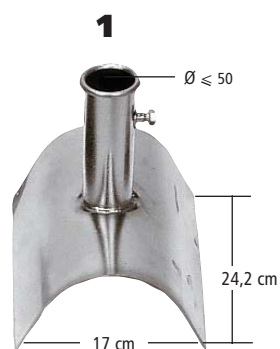

HAUBANAGE

Pour les installations sur toit, hors cheminées, ERARD propose une gamme complète de produits de haubanage.

- Convient pour tout diamètre de mât.
- Vis de blocage.

3

4

5

6

env. 165 m

7

Désignation	Zinc Blanc	Galvanisé	Colisage	Poids unitaire en kg	Poids d'un colis en kg
	Réf.	Réf.			
1 Tuile faîtière fixe, pour mâts jusqu'à $\varnothing 50$	800815		6	1,00	5,90
2 Plaque de base acier, pour grenier et terrasse, pour mâts jusqu'à $\varnothing 50$	800842		6	0,60	3,70
3 Colletette de haubanage pour mâts $\varnothing 35$	800835*		20	0,16	3,20
3 Colletette de haubanage pour mâts $\varnothing 40$	800840		20	0,16	3,20
4 Collier de haubanage 2 mâchoires pour mâts $\varnothing 25 \text{ à } 50$, série forte avec vis	800808		20	0,17	3,30
5 Raidisseur-tendeur de haubanage à cliquets		000803	30	0,10	2,40
6 Fil de fer 22/10e, galvanisation riche, classe C, en rouleau de 5 kg / 165 m environ		000806	5	5,00	25,00

Désignation	Réf.	Colisage	Poids unitaire en kg	Poids d'un colis en kg
7 Tire fond $\varnothing 8$, pointe en vrille, long. totale 16cm, zingué bichromaté	000804	20	0,07	1,40

* jusqu'à épuisement des stocks