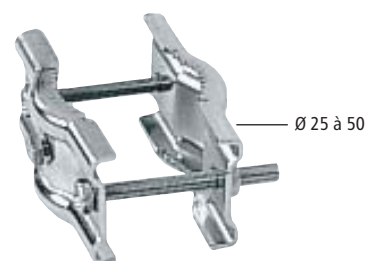

HAUBANAGE

Pour les installations sur toit, hors cheminées, ERARD propose une gamme complète de produits de haubanage.

- Convient pour tout diamètre de mât.
- Vis de blocage.

3

4

5

6

env. 165 m

7

Désignation	Zinc Blanc	Galvanisé	Colisage	Poids unitaire en kg	Poids d'un colis en kg
	Réf.	Réf.			
1 Tuile faîtière fixe, pour mâts jusqu'à $\varnothing 50$	800815		6	1,00	5,90
2 Plaque de base acier, pour grenier et terrasse, pour mâts jusqu'à $\varnothing 50$	800842		6	0,60	3,70
3 Colletette de haubanage pour mâts $\varnothing 35$	800835*		20	0,16	3,20
3 Colletette de haubanage pour mâts $\varnothing 40$	800840		20	0,16	3,20
4 Collier de haubanage 2 mâchoires pour mâts $\varnothing 25 \text{ à } 50$, série forte avec vis	800808		20	0,17	3,30
5 Raidisseur-tendeur de haubanage à cliquets		000803	30	0,10	2,40
6 Fil de fer 22/10e, galvanisation riche, classe C, en rouleau de 5 kg / 165 m environ		000806	5	5,00	25,00

Désignation	Réf.	Colisage	Poids unitaire en kg	Poids d'un colis en kg
7 Tire fond $\varnothing 8$, pointe en vrille, long. totale 16cm, zingué bichromaté	000804	20	0,07	1,40

* jusqu'à épuisement des stocks