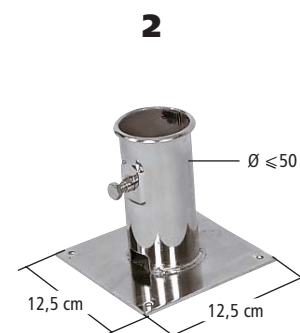

HAUBANAGE

Pour les installations sur toit, hors cheminées, ERARD propose une gamme complète de produits de haubanage.

- Convient pour tout diamètre de mât.
- Vis de blocage.

3

4

5

6

env. 165 m

7

Désignation	Zinc Blanc	Galvanisé	Colisage	Poids unitaire en kg	Poids d'un colis en kg
	Réf.	Réf.			
1 Tuile faîtière fixe, pour mâts jusqu'à $\varnothing 50$	800815		6	1,00	5,90
2 Plaque de base acier, pour grenier et terrasse, pour mâts jusqu'à $\varnothing 50$	800842		6	0,60	3,70
3 Colletette de haubanage pour mâts $\varnothing 35$	800835*		20	0,16	3,20
3 Colletette de haubanage pour mâts $\varnothing 40$	800840		20	0,16	3,20
4 Collier de haubanage 2 mâchoires pour mâts $\varnothing 25 \text{ à } 50$, série forte avec vis	800808		20	0,17	3,30
5 Raidisseur-tendeur de haubanage à cliquets		000803	30	0,10	2,40
6 Fil de fer 22/10e, galvanisation riche, classe C, en rouleau de 5 kg / 165 m environ		000806	5	5,00	25,00

Désignation	Réf.	Colisage	Poids unitaire en kg	Poids d'un colis en kg
7 Tire fond $\varnothing 8$, pointe en vrille, long. totale 16cm, zingué bichromaté	000804	20	0,07	1,40

* jusqu'à épuisement des stocks