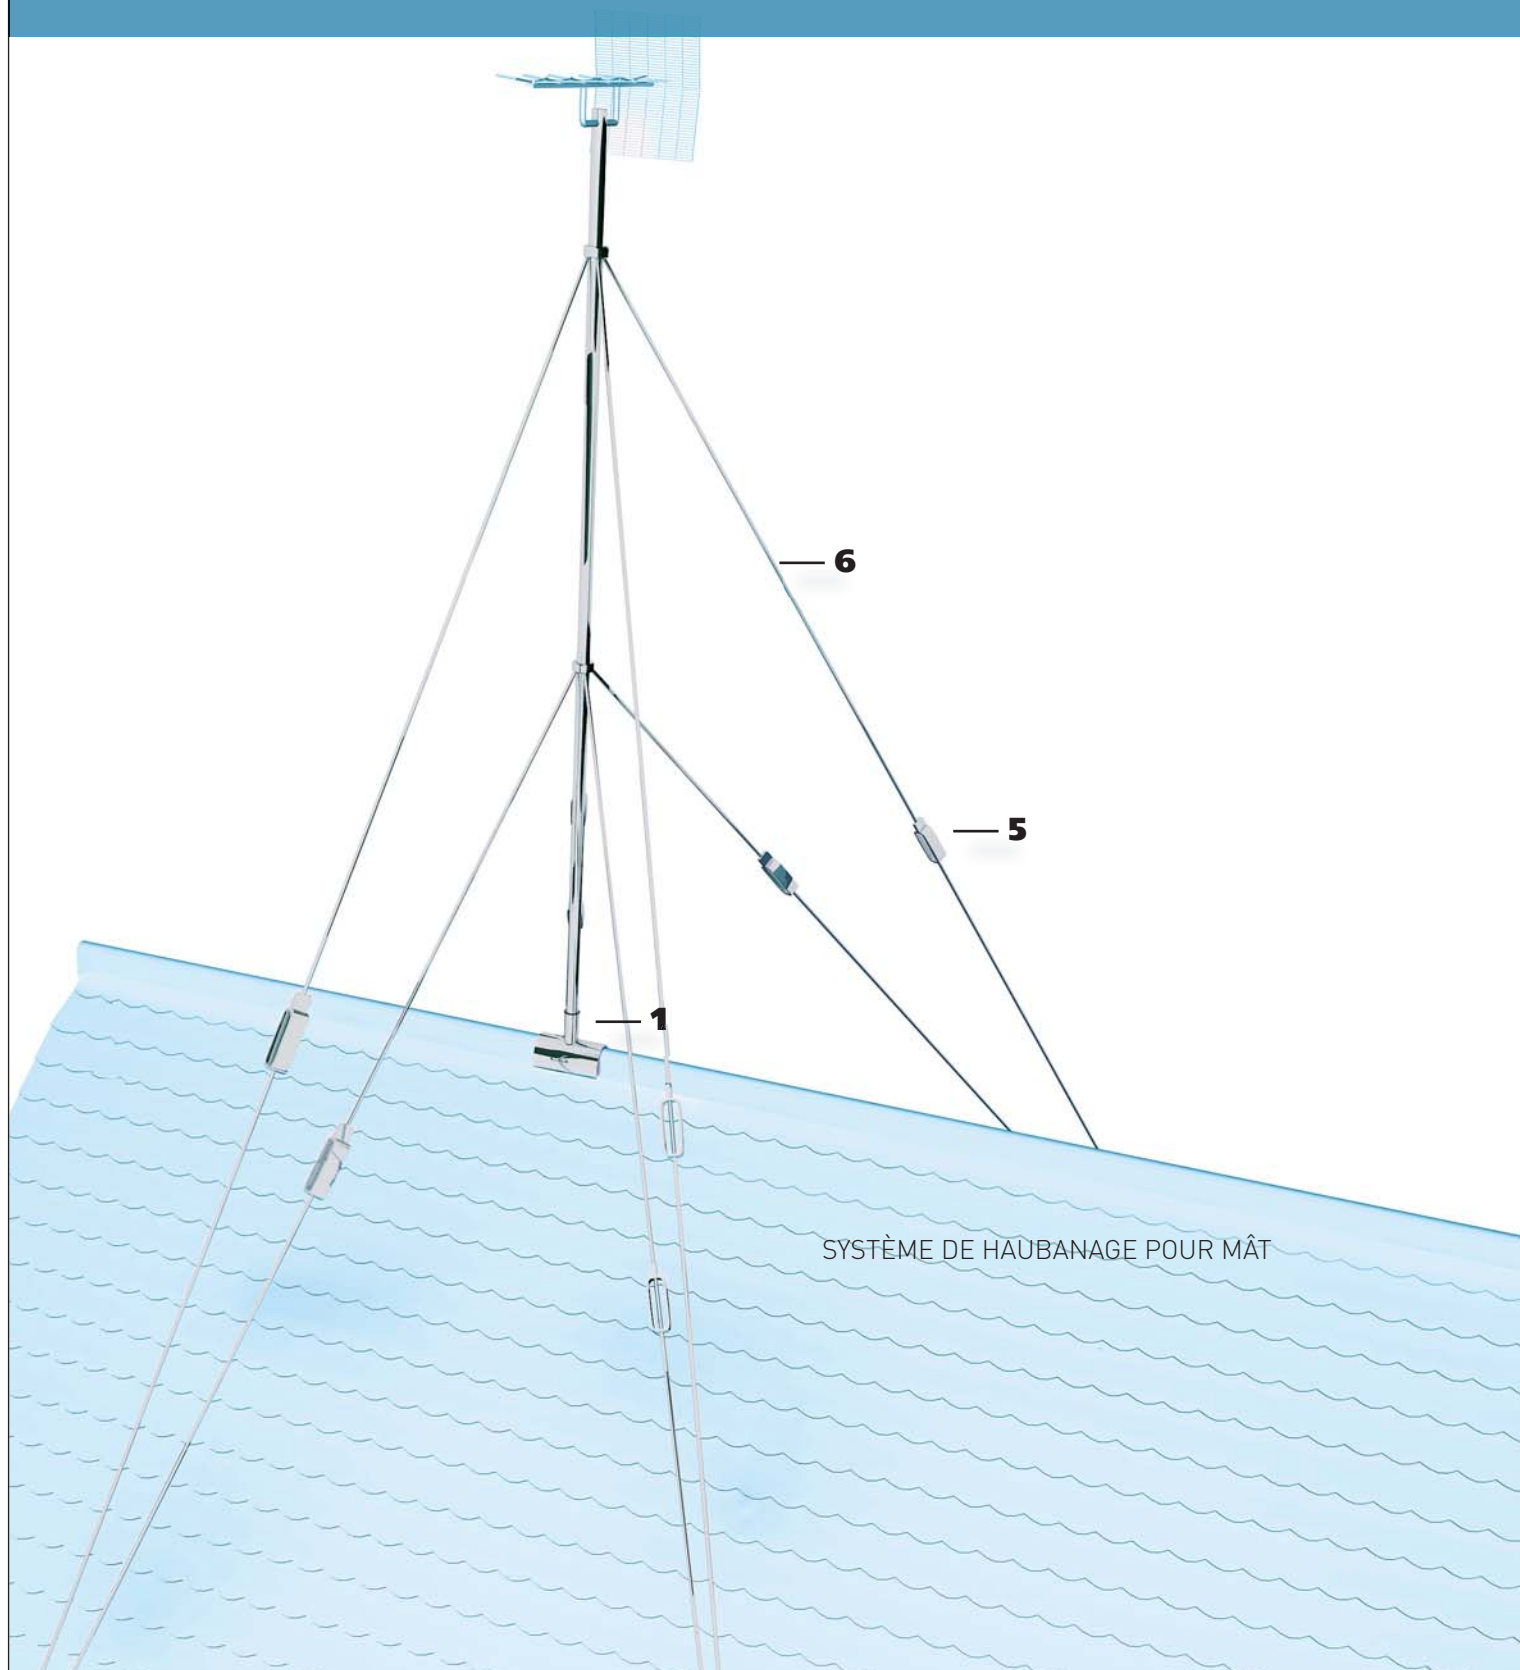

HAUBANAGE

Pour les installations sur toit, hors cheminées, ERARD propose une gamme complète de produits de haubanage.

- Convient pour tout diamètre de mât.
- Vis de blocage.

3

4

5

6

env. 165 m

7

Désignation	Zinc Blanc	Galvanisé	Colisage	Poids unitaire en kg	Poids d'un colis en kg
	Réf.	Réf.			
1 Tuile faîtière fixe, pour mâts jusqu'à $\varnothing 50$	800815		6	1,00	5,90
2 Plaque de base acier, pour grenier et terrasse, pour mâts jusqu'à $\varnothing 50$	800842		6	0,60	3,70
3 Colletette de haubanage pour mâts $\varnothing 35$	800835*		20	0,16	3,20
3 Colletette de haubanage pour mâts $\varnothing 40$	800840		20	0,16	3,20
4 Collier de haubanage 2 mâchoires pour mâts $\varnothing 25 \text{ à } 50$, série forte avec vis	800808		20	0,17	3,30
5 Raidisseur-tendeur de haubanage à cliquets		000803	30	0,10	2,40
6 Fil de fer 22/10e, galvanisation riche, classe C, en rouleau de 5 kg / 165 m environ		000806	5	5,00	25,00

Désignation	Réf.	Colisage	Poids unitaire en kg	Poids d'un colis en kg
7 Tire fond $\varnothing 8$, pointe en vrille, long. totale 16cm, zingué bichromaté	000804	20	0,07	1,40

* jusqu'à épuisement des stocks