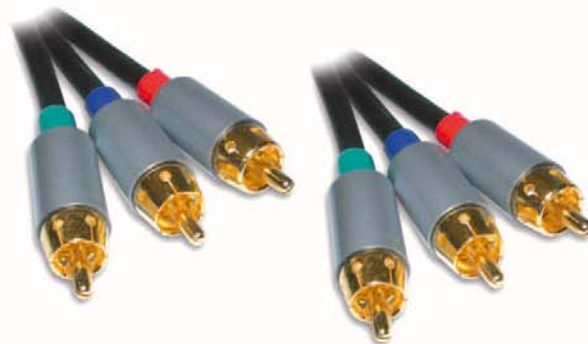

Série limitée de cordons conçus de cuivre traité OFC et équipés de connecteurs Or.

La haute qualité des cordons Home Cinema donne une couleur plus fine et une clarté optimale à l'image.

Pour une pureté et une restitution intégrale du spectre audio-vidéo numérique...

Adaptateur Péritel / 3 RCA + S-VHS

Adaptateur Péritel Mâle / 3 RCA + S-VHS Femelle IN / OUT : Permet d'entrer ou de sortir les signaux vidéo et audio d'un appareil (TV, DVD, magétoscope...) par prises RCA ou S-VHS

Entrée / sortie commutable par interrupteur

ref : 6179

3 700117 261796

Cordon 3 RCA (RVB - YUV)

Cordon 3 RCA Mâle / Mâle
Permet de relier deux appareils audiovisuels en liaison vidéo (RVB ou YUV)

Longueur : 1.50 m

Cordon 1 RCA Mâle / Mâle
Permet de relier deux appareils audiovisuels
en liaison vidéo analogique ou audio numérique coaxiale

Longueur : 1.50 m

ref : 6001

3 700117 260010

Cordon S-VHS

Cordon Mini DIN 4 broches Mâle / Mâle
Permet de relier deux appareils au format S-VHS
équipés de prises Mini DIN 4 broches Femelle
Vidéo : chrominance et luminance