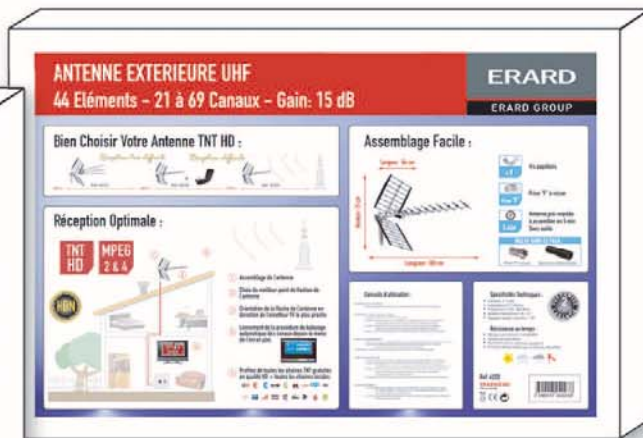

3 modèles d'antennes pour une réception optimale de la TNT HD :

ref : 4227

ref : 4226

ref : 4223

Voir le détail de l'offre page 18