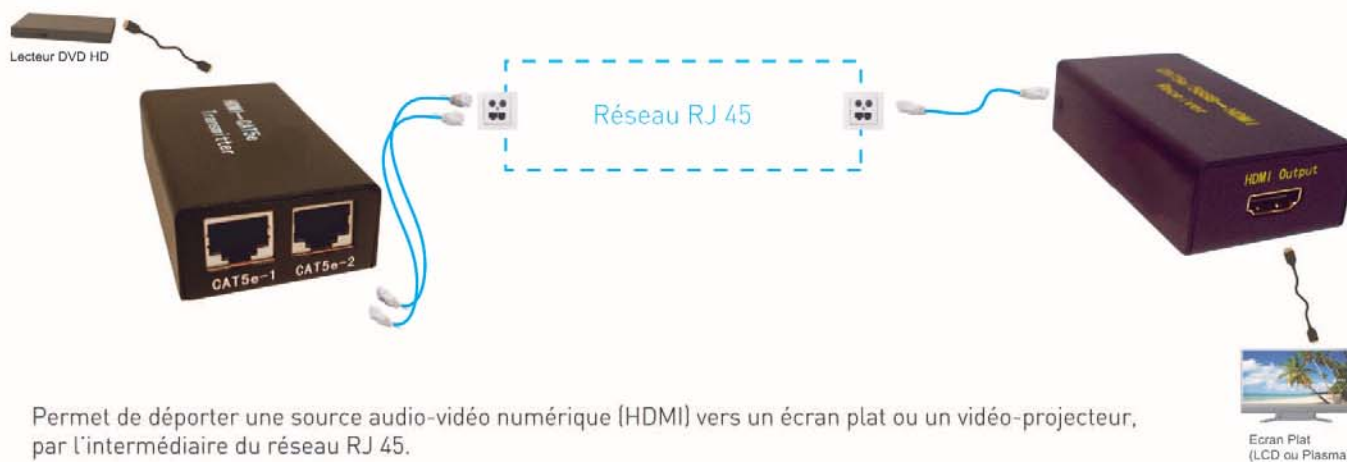

Emetteur / Récepteur HDMI

Permet de déporter une source audio-vidéo numérique (HDMI) vers un écran plat ou un vidéo-projecteur, par l'intermédiaire du réseau RJ 45.

Compatible : Réseau RJ 45 de CAT 5 à 6e / 1.3 / HDCP
Portée maximale : 50 mètres

Applications :

- Espace de vente
- Salle de conférence

Transporte les signaux audio-vidéo HDMI

Emetteur: 1 HDMI Fem / 2 RJ 45 Fem

Récepteur: 2 RJ45 Fem / 1 HDMI Fem

Dimensions :
80 x 45 x 20 mm

Alim. fournie

ref : 7985