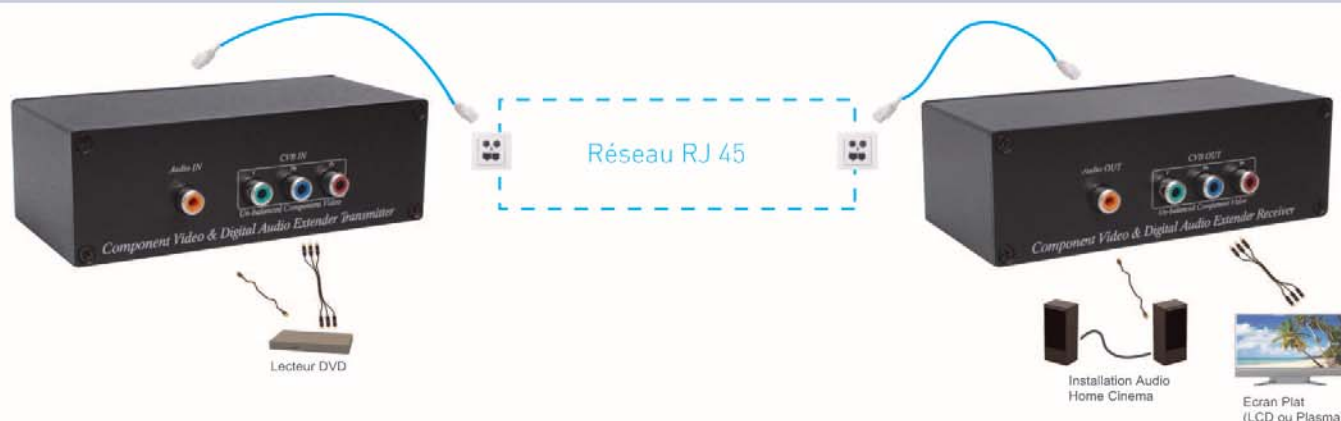

Applications:

- Contrôlez à distance vos périphériques informatiques (clavier, souris, imprimante, scanner...)
- Installez un système de vidéo-surveillance évolutif

Transmet le signal USB vers 1 ordinateur	ref : 2925
Emetteur : 1 USB Mâle / 1 RJ45 Fem	Dimensions : 60 x 35 x 20 mm
Récepteur : 1 USB Fem / 1 RJ45 Fem	Auto-alimenté
Transmet les signaux USB x 4 vers 1 ordinateur	ref : 2926
Emetteur : 1 USB Mâle / 1 RJ45 Fem	Dimensions : 65 x 35 x 20 mm
Récepteur : 4 USB Fem / 1 RJ45 Fem	Alim. fournie

Compatible : Réseau RJ 45 de CAT 5 à 6e
Portée maximale : 300 mètres

Applications :

- Espace de démonstration
- Interphone vidéo

Transporte les signaux :

- Vidéo analogique : 2 x 1 RCA coaxiale
- Audio numérique : 2 x 1 RCA coaxiale

Dimensions :
108 x 72 x 27 mm

Auto alimenté

ref : 7987

3 700117 279876

Emetteur / Récepteur RCA (RVB-YUV)

Permet de déporter une source vidéo analogique [YUV] et une source audio numérique [RCA coaxiale] vers un écran de diffusion et un amplificateur audio, par l'intermédiaire du réseau RJ 45.

Compatible : Réseau RJ 45 de CAT 5 à 6e
Portée maximale : 180 mètres

Applications :

- Espace de démonstration
- Salle de Home Cinema dédiée

Transporte les signaux :

- Vidéo analogique : 3 RCA (YUV)
- Audio numérique : 1 RCA coaxiale