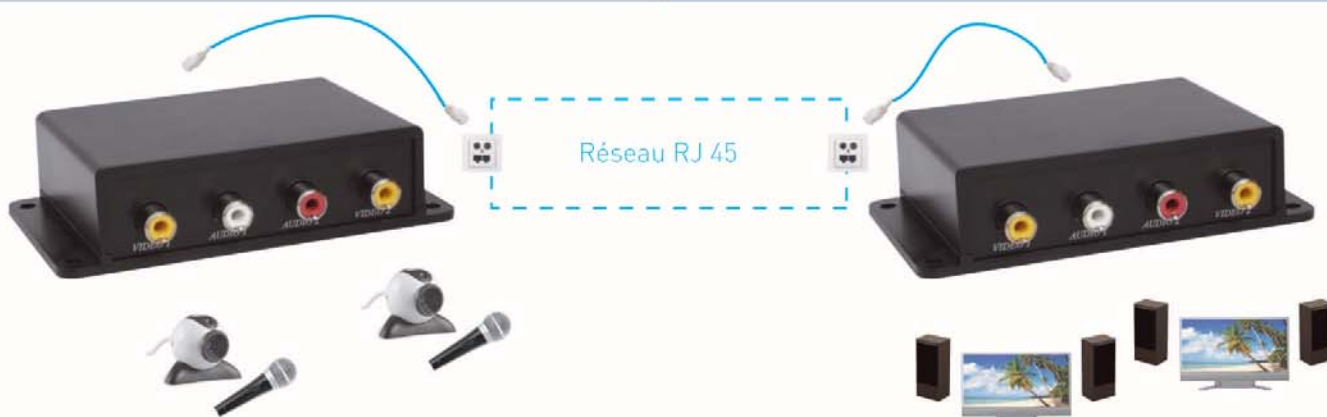

Emetteur / Récepteur RCA (Coaxial)

Permet de déporter 2 sources audio numériques et 2 sources vidéo analogiques (1 RCA coaxiale) vers 2 écrans de diffusion et 2 amplificateurs audio, par l'intermédiaire du réseau RJ 45.

Compatible : Réseau RJ 45 de CAT 5 à 6e
Portée maximale : 300 mètres

Applications :

- Espace de démonstration
- Interphone vidéo

Transporte les signaux :

- Vidéo analogique : 2 x 1 RCA coaxiale
- Audio numérique : 2 x 1 RCA coaxiale

Dimensions :
108 x 72 x 27 mm

Auto alimenté

ref : 7987

3 700117 279876