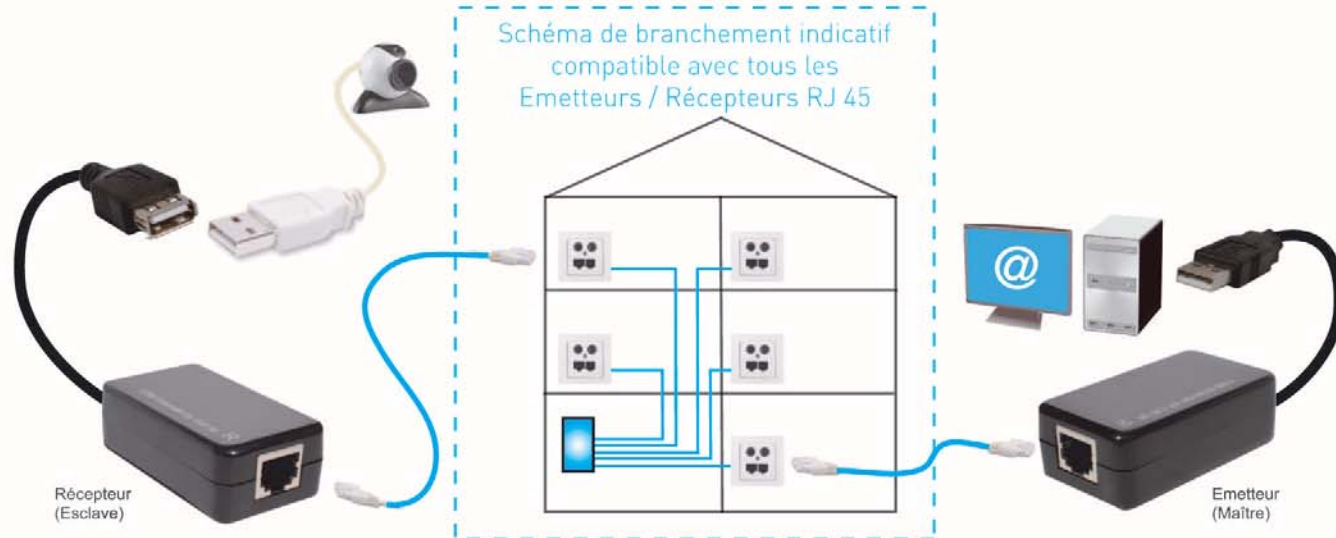

Cordons RJ45 Universels

<p>Cordon de liaison RJ45 Universel CAT 5e - Droit - Mâle / Mâle + adaptateur RJ45 Femelle / RJ45 Mâle croisé</p> <p>Mise en réseau Ordinateur vers : Ordinateur, modem, prise murale...</p>	3.00 m	ref: 2340
	5.00 m	ref: 2341
	10.00 m	ref: 2342

Emetteur / Récepteur USB

Permet de déporter les signaux USB de 1 ou 4 périphérique(s) informatique(s) vers un ordinateur, par l'intermédiaire du réseau RJ 45.

Compatible : Réseau RJ 45 de CAT 5 à 6e / Pc et Mac
Portée maximale : 50 mètres

Applications:

- Contrôlez à distance vos périphériques informatiques (clavier, souris, imprimante, scanner...)
- Installez un système de vidéo-surveillance évolutif

Transmet le signal USB vers 1 ordinateur	ref : 2925
Emetteur : 1 USB Mâle / 1 RJ45 Fem	Dimensions : 60 x 35 x 20 mm
Récepteur : 1 USB Fem / 1 RJ45 Fem	Auto-alimenté
Transmet les signaux USB x 4 vers 1 ordinateur	ref : 2926
Emetteur : 1 USB Mâle / 1 RJ45 Fem	Dimensions : 65 x 35 x 20 mm
Récepteur : 4 USB Fem / 1 RJ45 Fem	Alim. fournie

Emetteur / Récepteur VGA (HD15)

Permet de déporter une source informatique (VGA) vers un moniteur LCD ou un vidéo-projecteur, par l'intermédiaire du réseau RJ 45.

Compatible : Réseau RJ 45 de CAT 5 à 6e / Pc et Mac
Portée maximale : 50 mètres