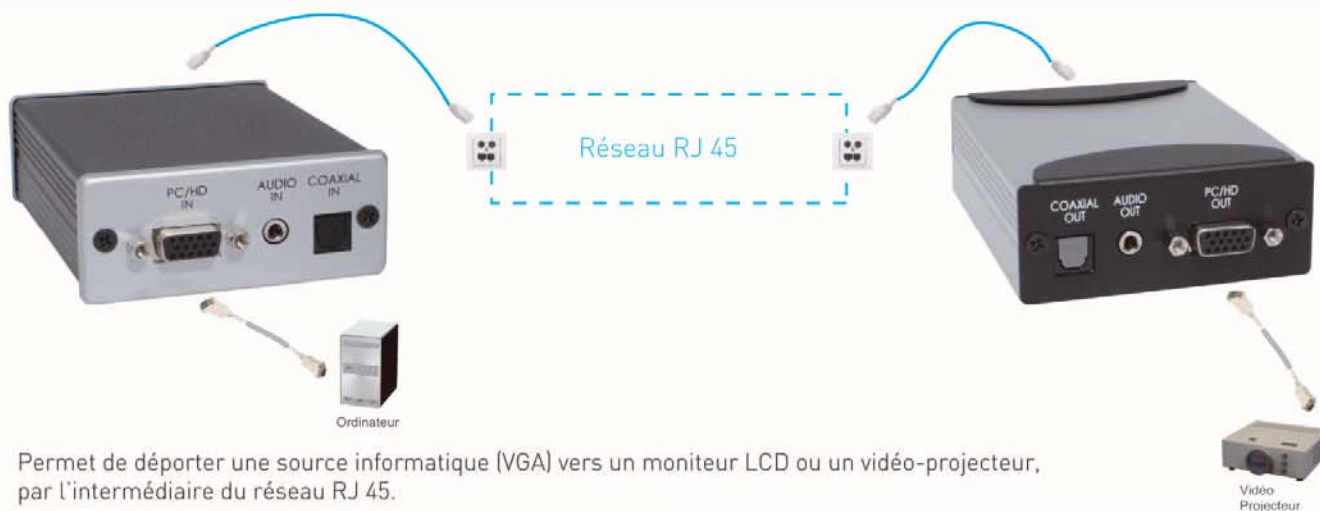

Emetteur / Récepteur USB

Permet de déporter les signaux USB de 1 ou 4 périphérique(s) informatique(s) vers un ordinateur, par l'intermédiaire du réseau RJ 45.

Compatible : Réseau RJ 45 de CAT 5 à 6e / Pc et Mac
Portée maximale : 50 mètres

Applications:

- Contrôlez à distance vos périphériques informatiques (clavier, souris, imprimante, scanner...)
- Installez un système de vidéo-surveillance évolutif

Transmet le signal USB vers 1 ordinateur	ref : 2925
Emetteur : 1 USB Mâle / 1 RJ45 Fem	Dimensions : 60 x 35 x 20 mm
Récepteur : 1 USB Fem / 1 RJ45 Fem	Auto-alimenté
Transmet les signaux USB x 4 vers 1 ordinateur	ref : 2926
Emetteur : 1 USB Mâle / 1 RJ45 Fem	Dimensions : 65 x 35 x 20 mm
Récepteur : 4 USB Fem / 1 RJ45 Fem	Alim. fournie

Emetteur / Récepteur VGA (HD15)

Permet de déporter une source informatique (VGA) vers un moniteur LCD ou un vidéo-projecteur, par l'intermédiaire du réseau RJ 45.

Compatible : Réseau RJ 45 de CAT 5 à 6e / Pc et Mac
Portée maximale : 50 mètres

Compatible : Réseau RJ 45 de CAT 5 à 6e
Portée maximale : 300 mètres

Applications :

- Espace de démonstration
- Interphone vidéo

Transporte les signaux :

- Vidéo analogique : 2 x 1 RCA coaxiale
- Audio numérique : 2 x 1 RCA coaxiale